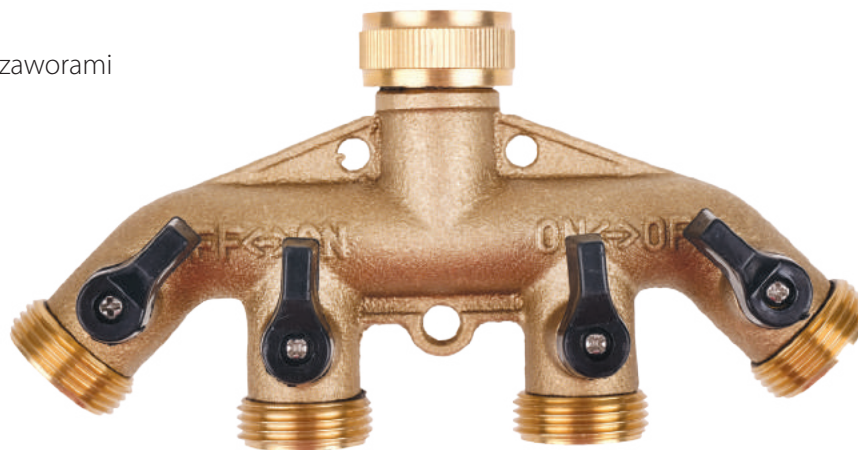

Przyłącze kranowe

rozdzielacz 4 drożny z zaworami

Kod produktu: **X6YB**

OPIS: Adapter rozdzielacz 4 - drożny z zaworami odcinającymi.

TYP OPAKOWANIA: blister

OPAKOWANIE ZBIORCZE: 1 karton = 12 szt.

PARAMETRY:

Materiał: mosiądz, uszczelnienia gumowe