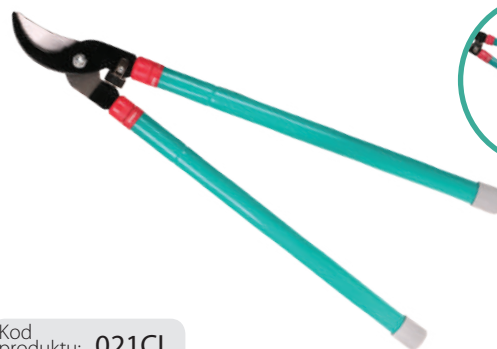

anti-stick
blade: 2 3/4"

lever mechanism
to increase cutting force

Nożyce do gałęzi kowadełkowe

Kod produktu: **020AKG**

OPIS: Nożyce kowadełkowe do gałęzi suchych, głowica z mechanizmem dźwigniowym zwiększającym siłę cięcia.

TYP OPAKOWANIA: Flag card

OPAKOWANIE ZBIORCZE: 1karton = 24szt

PARAMETRY:

Długość: 720 mm
Długość głowicy tnącej: 70 mm
Średnica cięcia: max. 35 mm
Materiał: stal; rękojeść-guma
Masa: 1440 g

ergonomic
handgrips

lever mechanism
to increase
cutting force

Nożyce do gałęzi

obejściowe, z ostrzem xylanowanym, teleskopowe

Kod produktu: **021CL**

OPIS: Wysokiej klasy nożyce obejściowe (z ostrzami mijającymi się) z amortyzatorem. Płynna regulacja długości roboczej ramion.