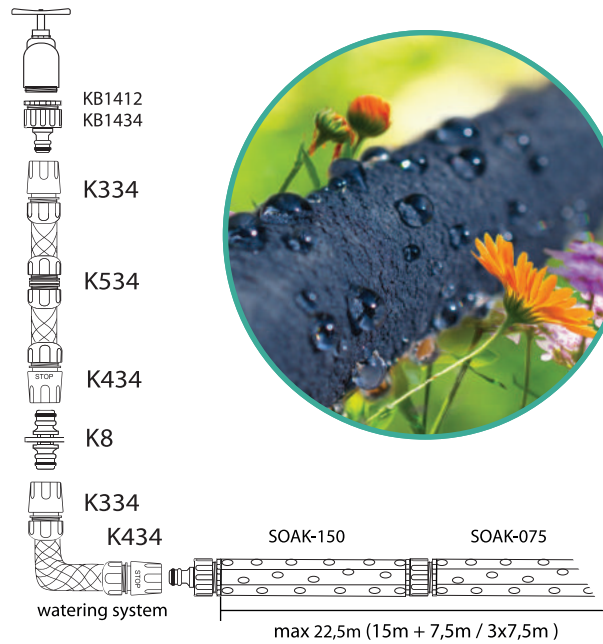

Nazwa	∅	Długość	op. zbiorcze	kod produktu	kod EAN
SOAKER 7,5m	1/2"	7,5 m	6	SOAK -075	5 908278 962028
SOAKER 15 m	1/2"	20 m	6	SOAK-150	5 908278 962042