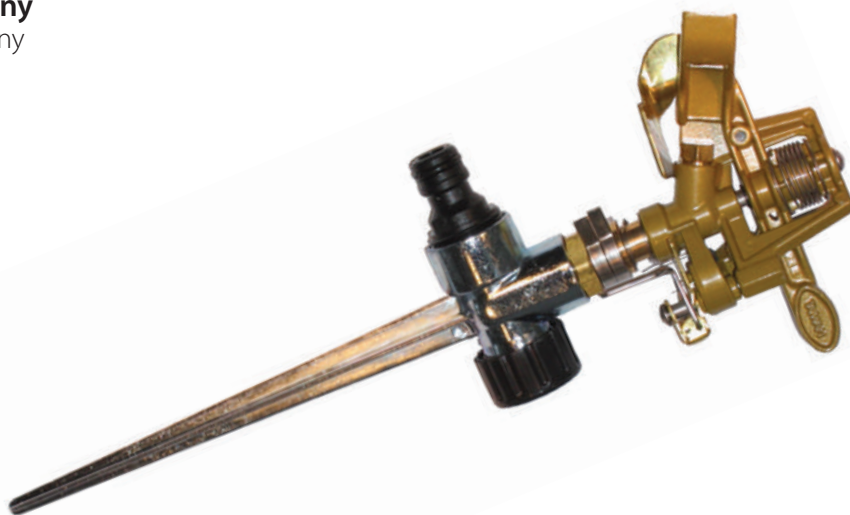

Kod produktu: **X3ZT**

OPIS: Zraszacz wysokiej klasy, kołec aluminiowy, głowica mosiężno-stalowa, wersja DELUXE, możliwość podpięcia szeregowego, zraszanie w zakresie: 90°, 180°, 270°, 360°

TYP OPAKOWANIA: produkt na karcie z zawieszka