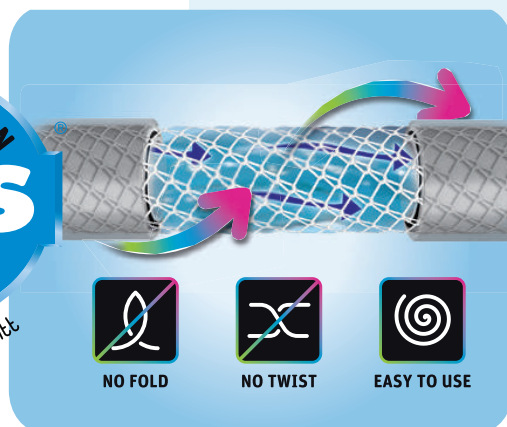

Wąż ogrodowy ROYAL FLEX

Dzięki unikalnemu oplotowi NTS, który został opracowany i opatentowany przez firmę FITT S.p.A., wąż ROYAL FLEX NTS cechuje się wytrzymałością i elastycznością. Oplot NTS zapobiega skręcaniu oraz tworzeniu się załamań, gwarantując jednocześnie stały przepływ wody, zapewniając wytrzymałość węża.