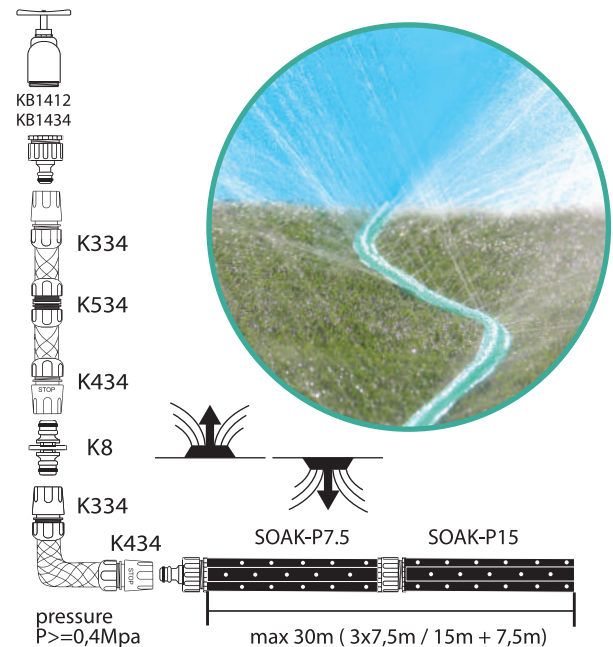

pressure
P>=0,4Mpa

Nazwa	∅	Długość	op. zbiorcze	kod produktu	kod EAN
Sprinkler7,5m	1/2"	7,5 m	24	SOAK -P7.5	5 908278 961984
Sprinkler 15 m	1/2"	15 m	10	SOAK-P15	5 908278 962004