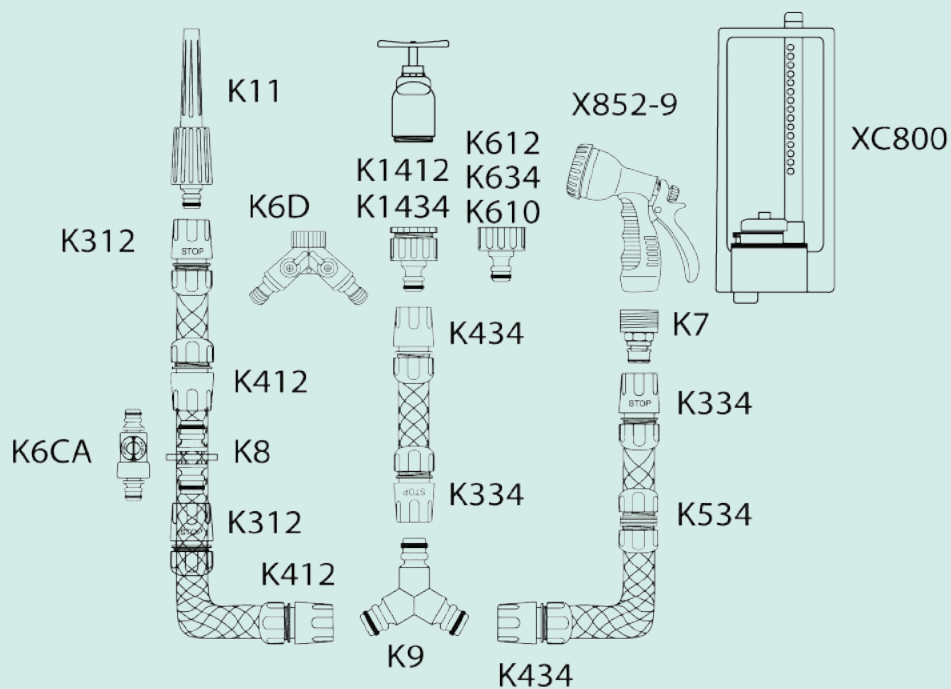

Przykłady elementów systemu nawadniającego.