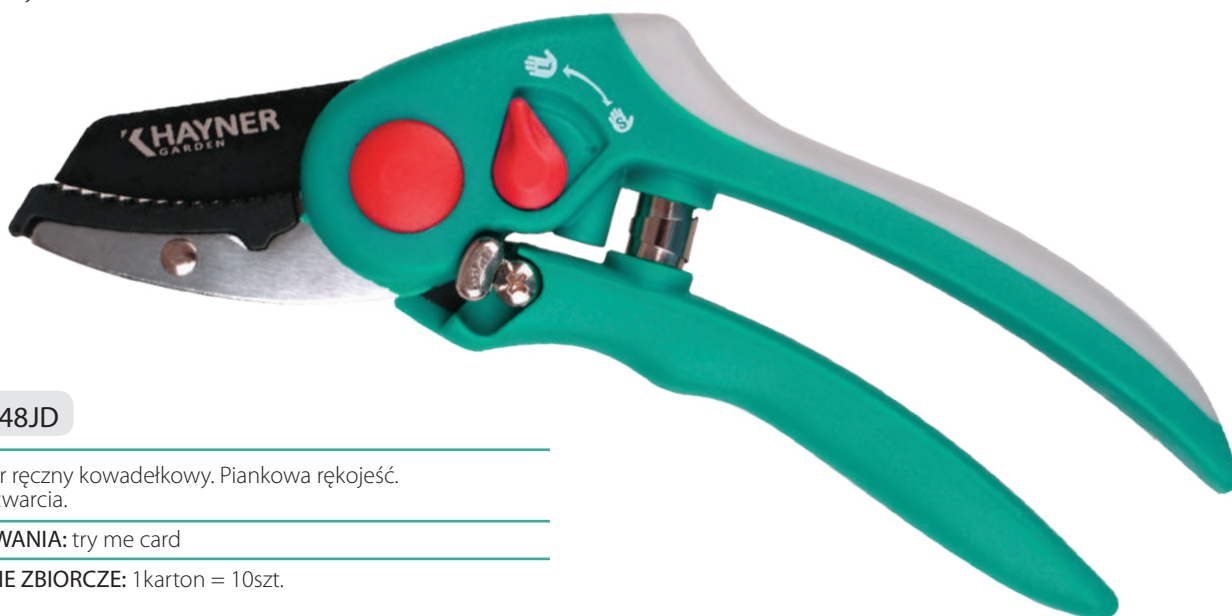

SEKATORY

Sekator ręczny kowadełkowy

Kod produktu: 448JD

OPIS: Sekator ręczny kowadełkowy. Piankowa rękojeść. 2 stopnie rozwarcia.

TYP OPAKOWANIA: try me card

OPAKOWANIE ZBIORCZE: 1 karton = 10szt.

PARAMETRY:

Długość: 200 mm

Długość ostrza: 40 mm

Średnica cięcia: max. 25 mm

Materiał: stal, tworzywo, pianka TPR

Masa: 208 g

PROFILED
BLADE

FOAM
HANDGRIPS

ADJUSTABLE GRIP

5 908278 961052

Sekator ręczny

obejściowy

Kod produktu: **448JC**

OPIS: Sekator ręczny obejściowy (z ostrzami mijającymi się)
Piankowa rękojeść. 2 stopnie rozwarcia.

TYP OPAKOWANIA: try me card

OPAKOWANIE ZBIORCZE: 1karton = 10 szt.