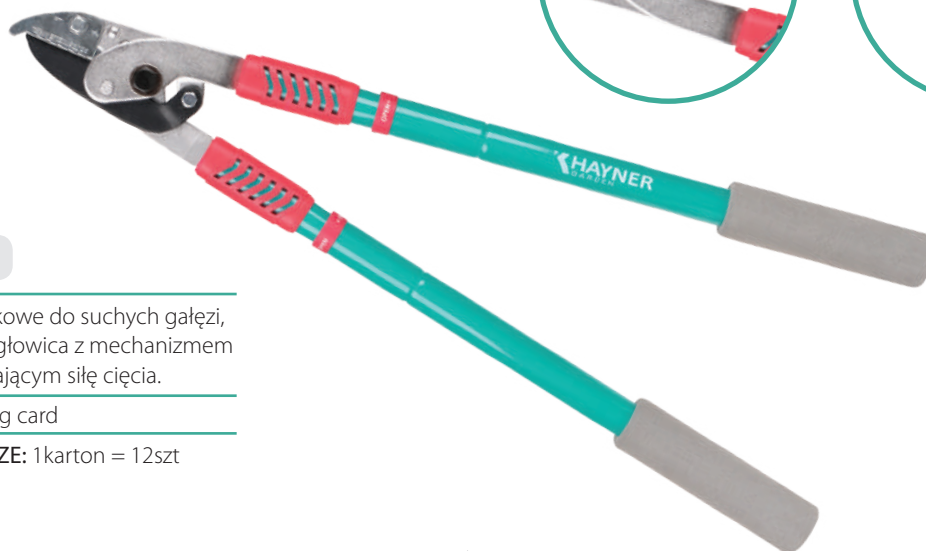

ergonomic handgrips

xylan coated blade: 3"

Nożyce do gałęzi obejściowe

Kod produktu: **021**

OPIS: Wysokiej klasy nożyce obejściowe (z ostrzami mijającymi się) do gałęzi, rękojeści z tworzywa.

TYP OPAKOWANIA: Flag card

blade: 3"

Nożyce do gałęzi kowadełkowe, teleskopowe

Kod produktu: **020AKLG**

OPIS: Nożyce kowadełkowe do suchych gałęzi, teleskopowe ramiona, głowica z mechanizmem dźwigniowym zwiększającym siłę cięcia.