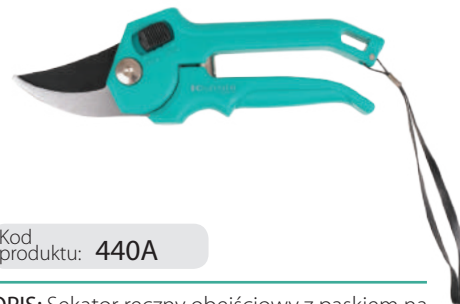

5 904215 726418

Sekator ręczny obejściowy

Kod produktu: 456A

OPIS: Sekator ręczny obejściowy. Ostrze xylanowane.

TYP OPAKOWANIA: blister

OPAKOWANIE ZBIORCZE: 1karton = 12szt.

PARAMETRY:

Długość: 205 mm
Długość ostrza: 55 mm
Średnica cięcia: max. 20 mm
Materiał: stal, tworzywo
Masa: 180 g

5 904215 726432

Sekator ręczny obejściowy

Kod produktu: 440A

OPIS: Sekator ręczny obejściowy z paskiem na nadgarstek.

TYP OPAKOWANIA: blister

OPAKOWANIE ZBIORCZE: 1karton = 10 szt.

PARAMETRY:

Długość: 213 mm
Długość ostrza: 60 mm
Średnica cięcia: max. 20 mm
Materiał: stal, tworzywo
Masa: 240 g